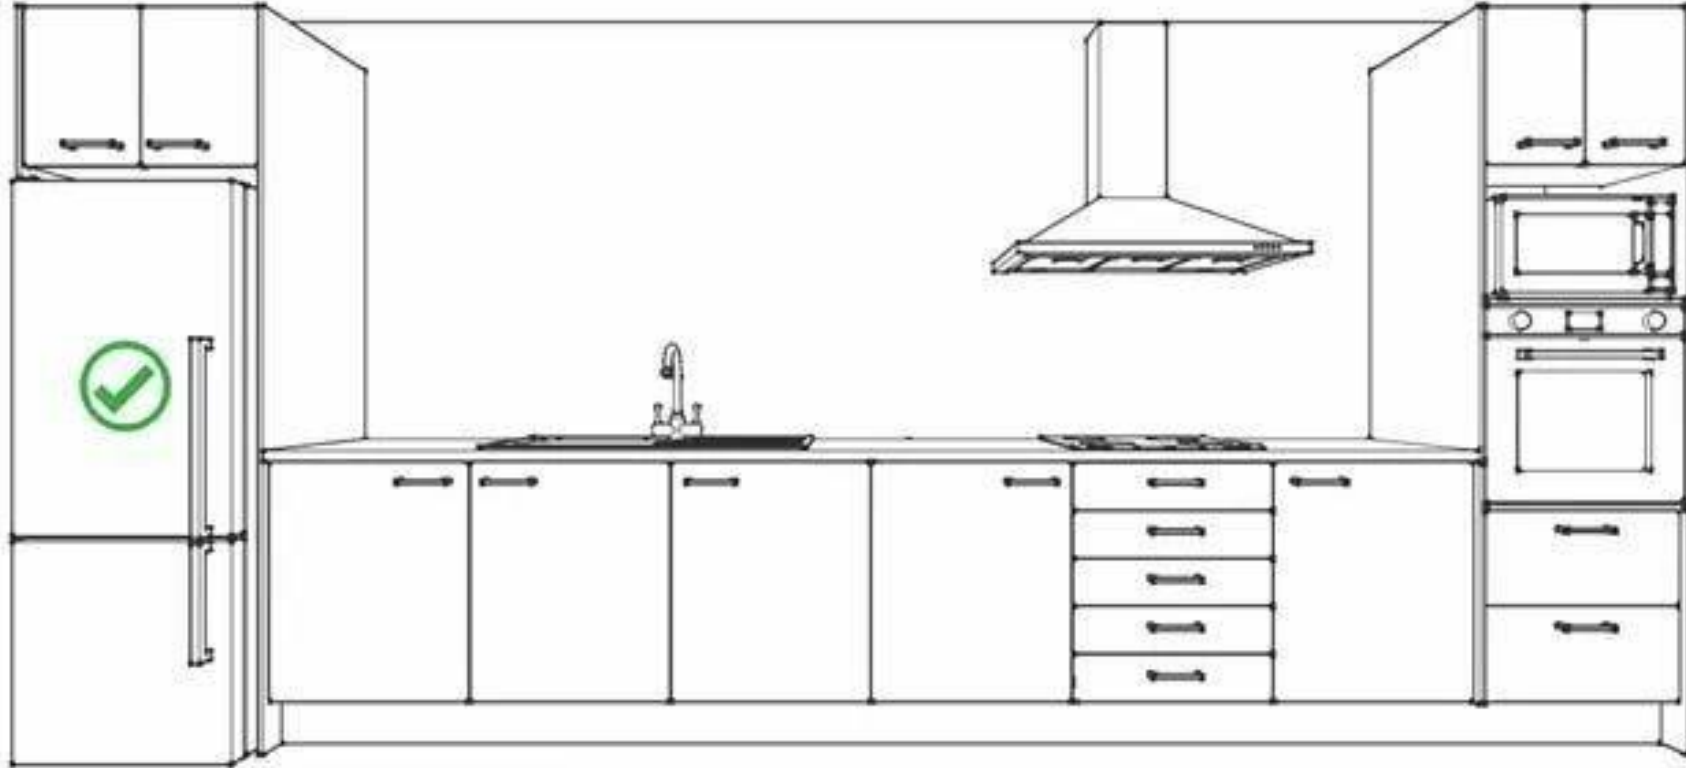

# المعايير التصميمية في فرش المطابخ

أسس التصميم الداخلي

٢٠٢١ / ٢٠٢٠

مقدمة عامة

طريقة فرش المطابخ

PRINCIPALS  
INTERIOR DESIGN

المراجع: