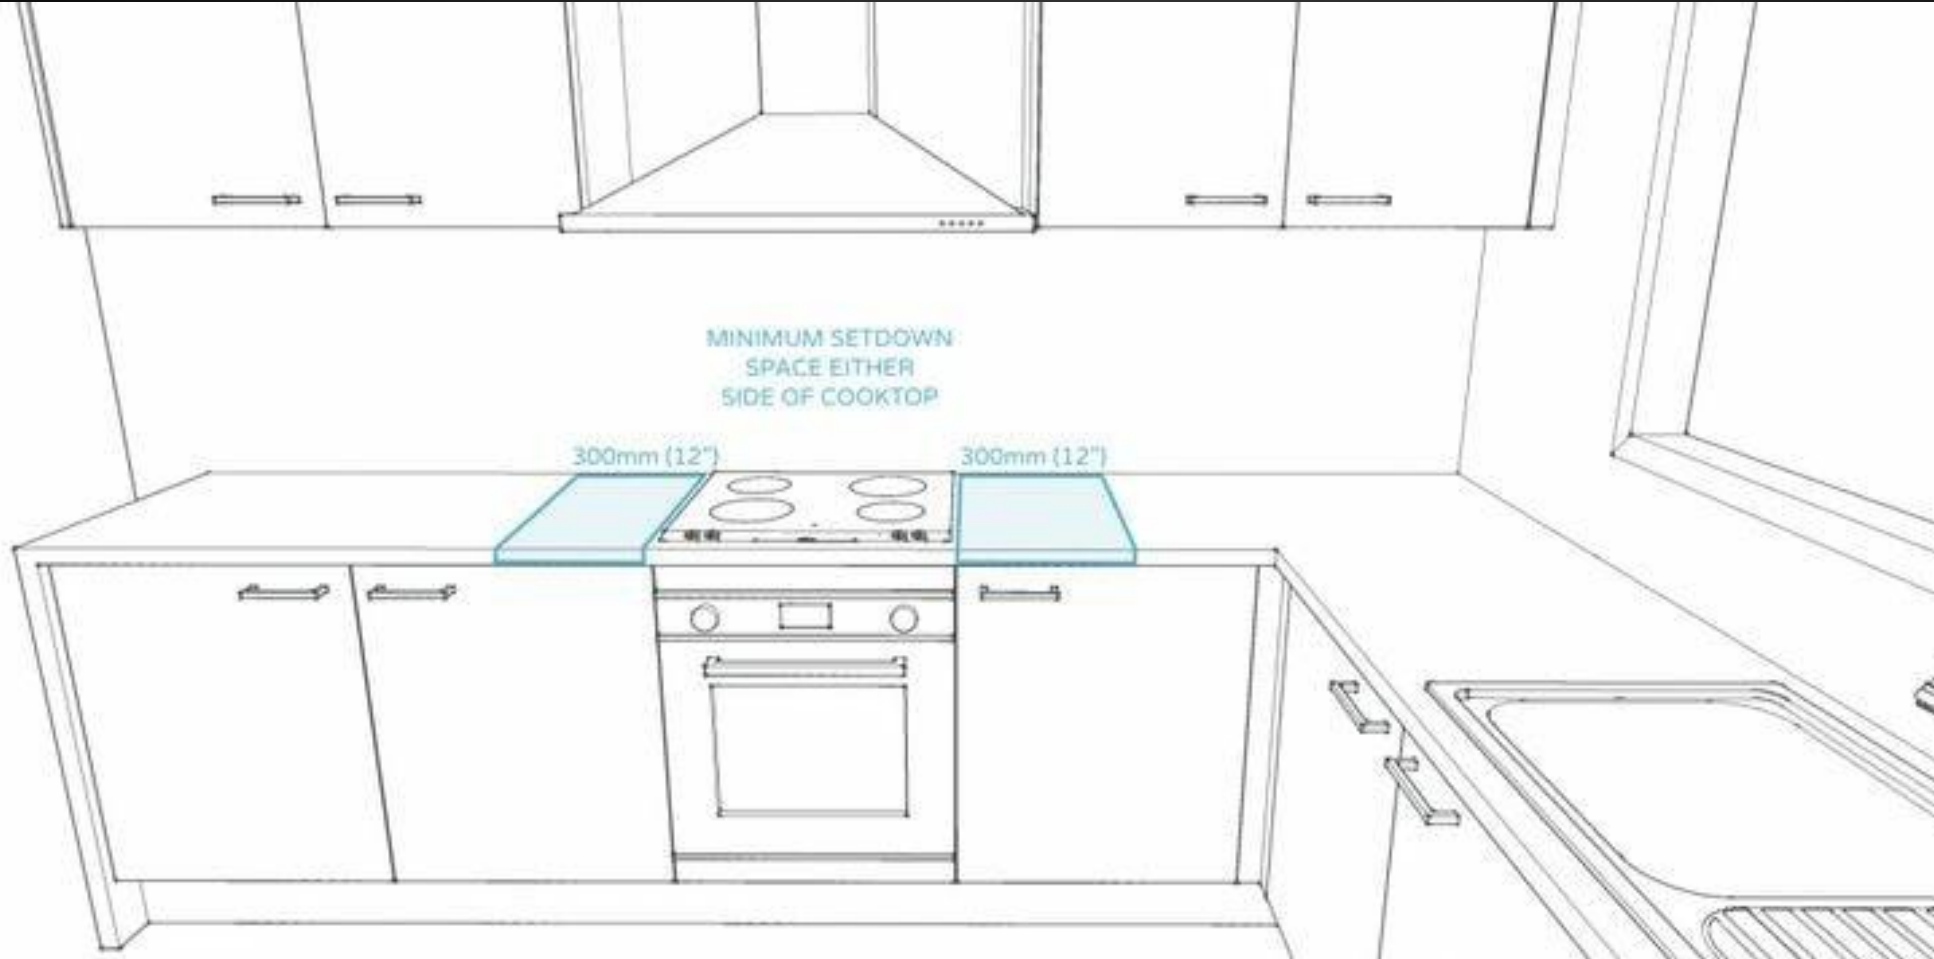

# المعايير التصميمية فى فرش المطابخ

أسس التصميم الداخلى

٢٠٢١ / ٢٠٢٠

مقدمة عامة

طريقة فرش المطابخ

PRINCIPALS  
INTERIOR DESIGN

المراجع: