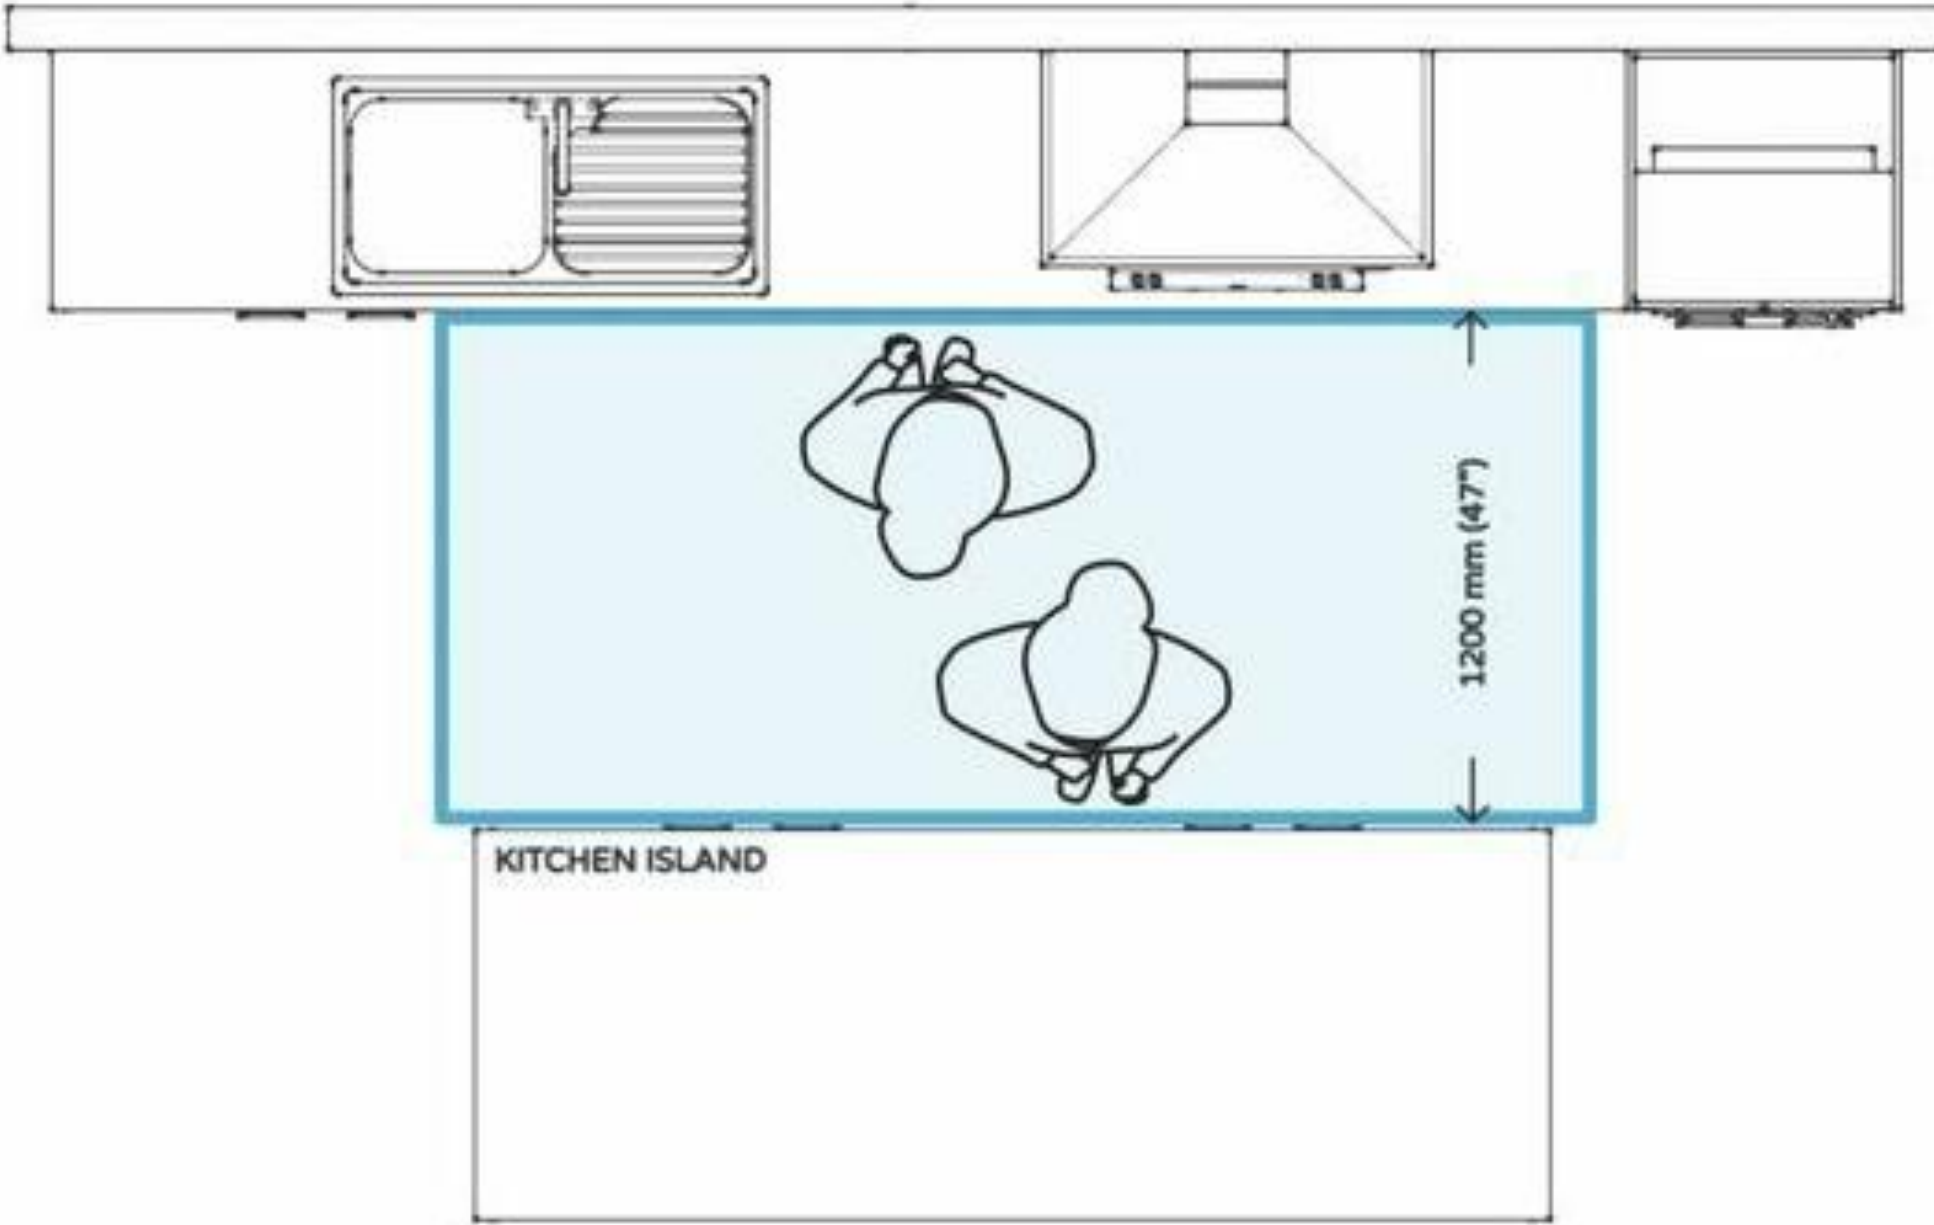

# المعايير التصميمية في فرش المطابخ

أسس التصميم الداخلي

٢٠٢١ / ٢٠٢٠

مقدمة عامة

طريقة فرش المطابخ

PRINCIPALS  
INTERIOR DESIGN

المراجع: