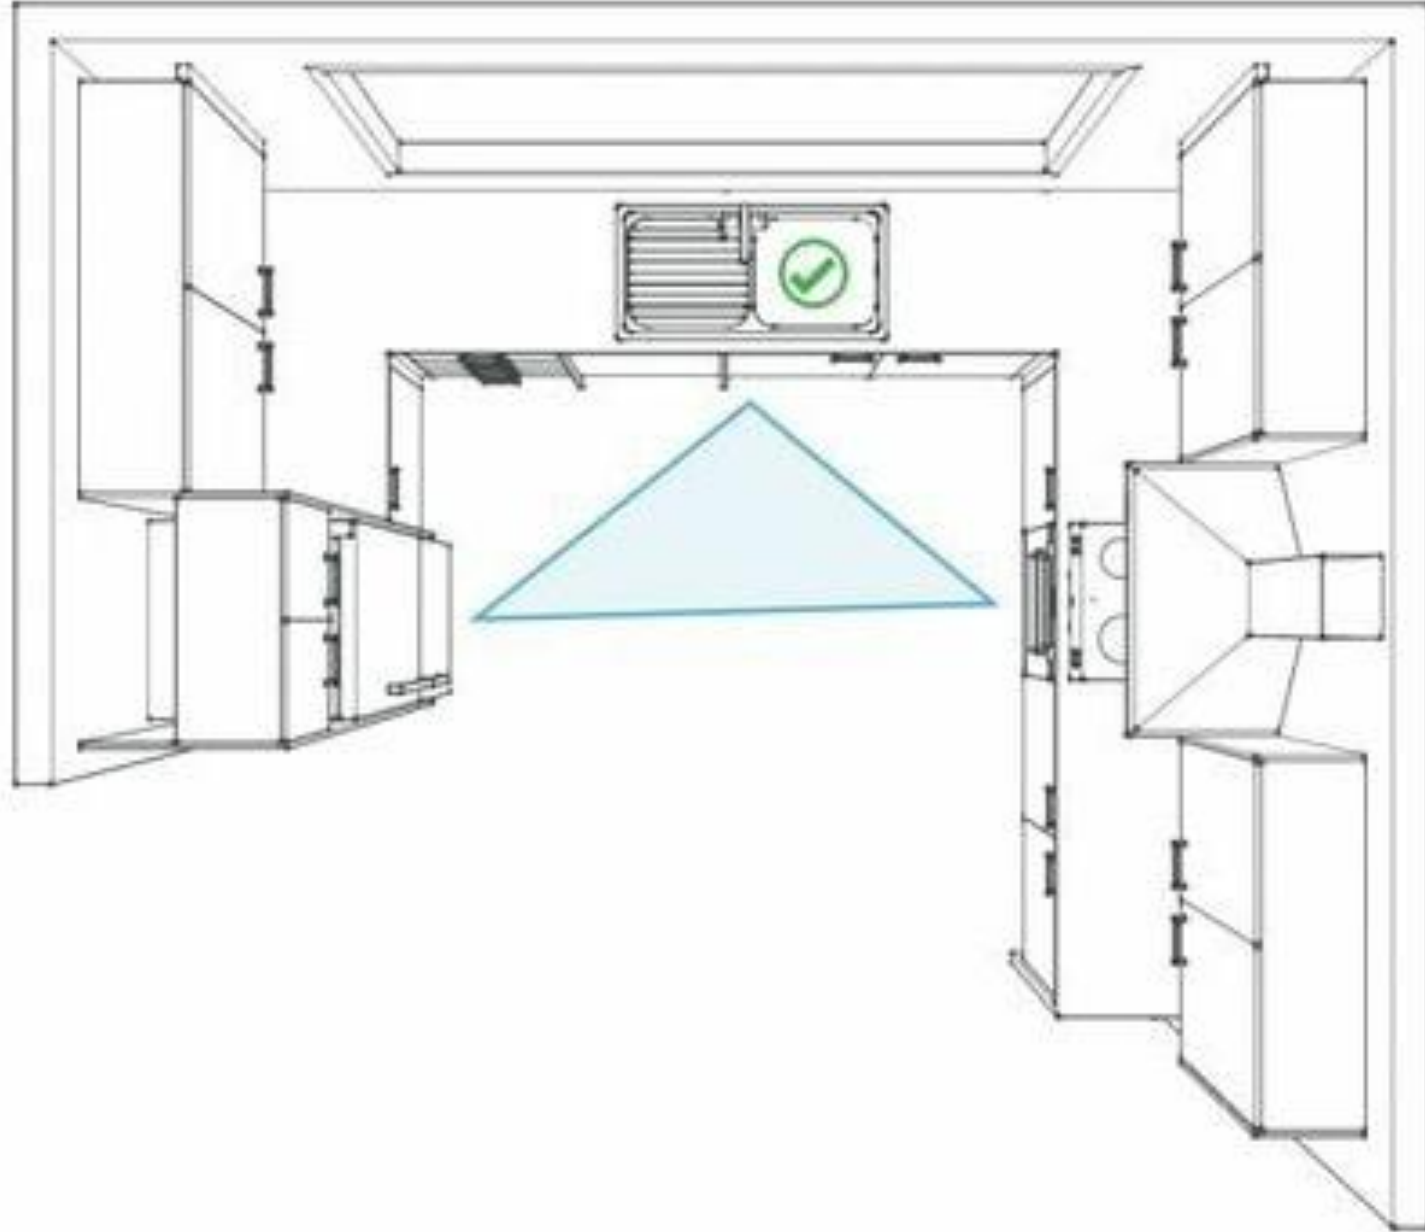

المعايير التصميمية فى فرش المطابخ

أسس التصميم الداخلى

٢٠٢١ / ٢٠٢٠

مقدمة عامة

طريقة فرش المطابخ

PRINCIPALS
INTERIOR DESIGN

المراجع: