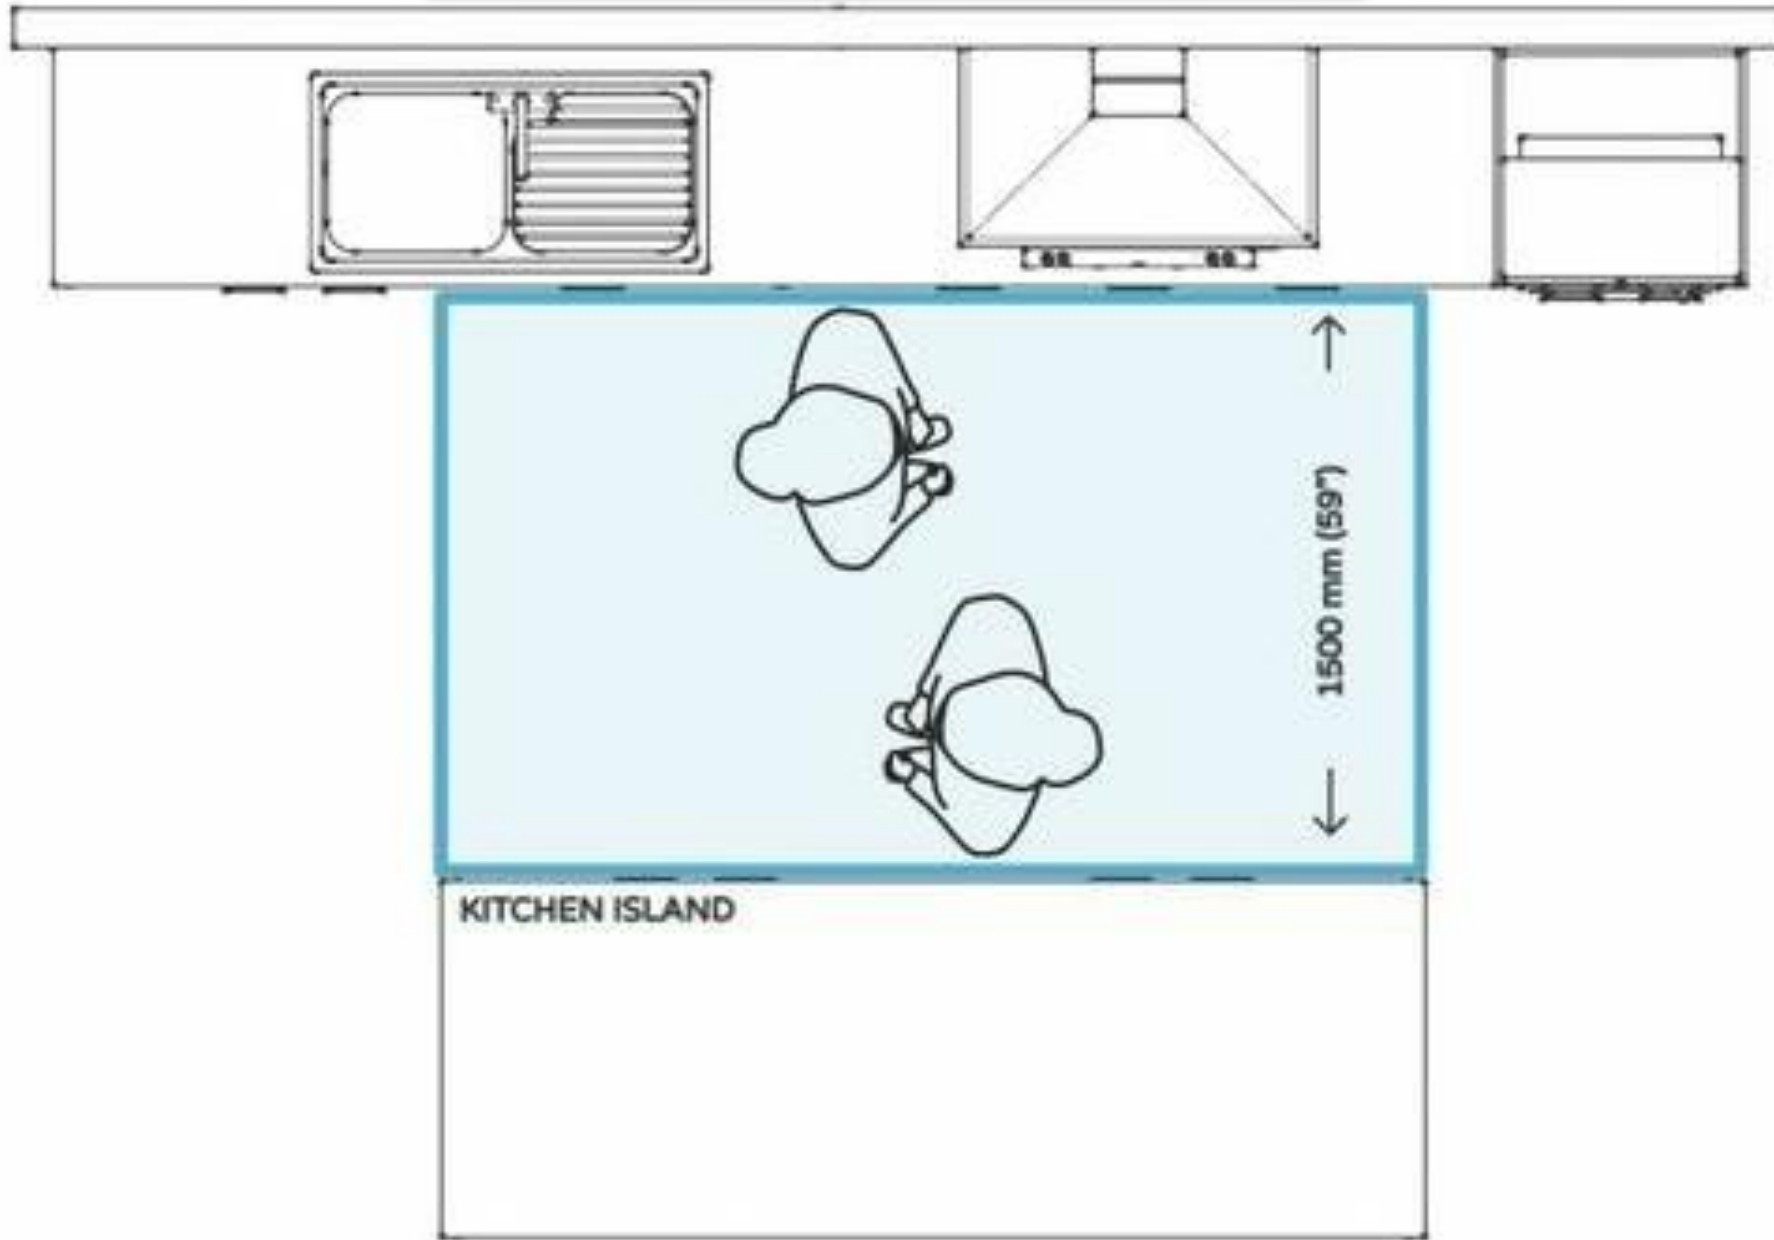

المعايير التصميمية في فرش المطابخ

أسس التصميم الداخلي

٢٠٢١ / ٢٠٢٠

مقدمة عامة

طريقة فرش المطابخ

PRINCIPALS
INTERIOR DESIGN

المراجع: